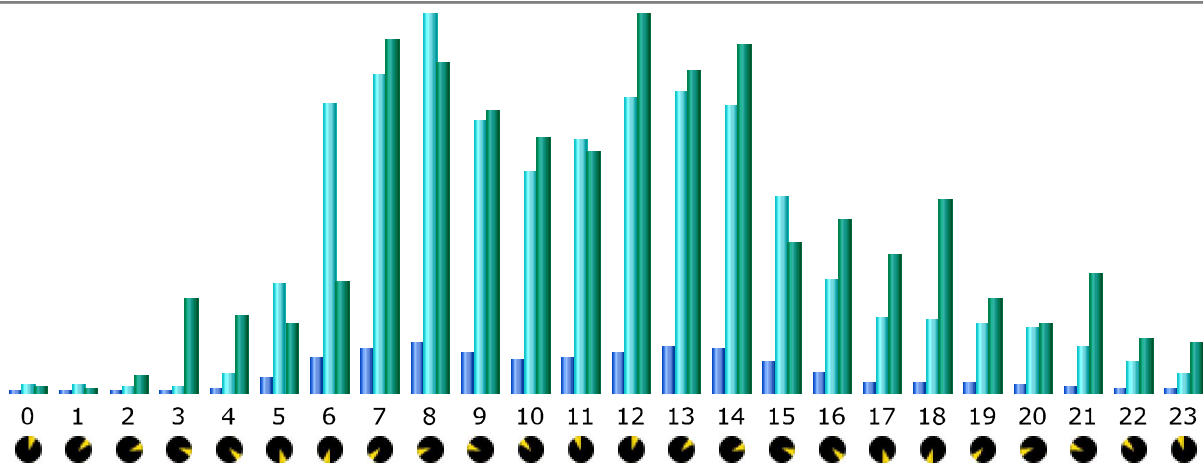

Dias do mês

Dia	Numero de visitas	Páginas	Hits	Bytes
01 Mar 2012	104	458	3,768	96.46 MB
02 Mar 2012	97	384	2,583	40.08 MB
03 Mar 2012	24	85	668	19.88 MB
04 Mar 2012	45	158	924	17.46 MB
05 Mar 2012	119	548	4,128	124.29 MB
06 Mar 2012	128	661	4,603	92.02 MB
07 Mar 2012	116	564	3,980	75.14 MB
08 Mar 2012	111	436	2,879	77.19 MB
09 Mar 2012	90	417	3,053	71.30 MB
10 Mar 2012	26	67	545	5.13 MB
11 Mar 2012	31	55	498	18.50 MB
12 Mar 2012	108	587	3,953	162.37 MB
13 Mar 2012	122	523	3,303	77.86 MB
14 Mar 2012	132	590	4,283	73.46 MB
15 Mar 2012	110	458	3,226	53.56 MB
16 Mar 2012	102	323	2,172	51.67 MB
17 Mar 2012	48	63	610	13.83 MB
18 Mar 2012	46	104	828	25.25 MB
19 Mar 2012	110	455	3,480	57.95 MB
20 Mar 2012	111	471	3,522	105.81 MB
21 Mar 2012	120	477	3,288	61.81 MB
22 Mar 2012	134	695	4,418	115.03 MB
23 Mar 2012	97	467	3,472	122.04 MB
24 Mar 2012	36	67	583	43.57 MB
25 Mar 2012	34	121	898	76.00 MB
26 Mar 2012	123	572	4,708	231.00 MB
27 Mar 2012	114	582	3,733	178.06 MB
28 Mar 2012	116	417	3,000	186.91 MB
29 Mar 2012	126	476	3,771	106.18 MB
30 Mar 2012	120	504	3,982	126.11 MB
31 Mar 2012	20	43	504	92.02 MB
Med	90	381	2,753	83.81 MB
Total	2,820	11,828	85,363	2.54 GB

Dias da semana

Statistics for agevap.org.br (2012-03) - main

Dia	Páginas	Hits	Bytes
Seg	540	4,067	143.90 MB
Ter	559	3,790	113.44 MB
Qua	512	3,637	99.33 MB
Qui	504	3,612	89.68 MB
Sex	419	3,052	82.24 MB
Sab	65	582	34.89 MB
Dom	109	787	34.30 MB

Horas

Horas	Páginas	Hits	Bytes	Horas	Páginas	Hits	Bytes
00	26	198	2.95 MB	12	975	7,291	250.78 MB
01	39	167	1.76 MB	13	1,095	7,471	213.39 MB
02	22	146	10.37 MB	14	1,072	7,099	230.98 MB
03	27	149	61.63 MB	15	730	4,868	99.97 MB
04	72	446	50.79 MB	16	480	2,778	114.38 MB
05	345	2,665	44.81 MB	17	253	1,848	91.48 MB
06	868	7,154	73.00 MB	18	226	1,777	127.41 MB
07	1,046	7,872	234.43 MB	19	232	1,712	62.16 MB
08	1,233	9,345	219.08 MB	20	201	1,605	45.84 MB
09	967	6,734	187.05 MB	21	130	1,109	78.14 MB
10	779	5,495	169.74 MB	22	89	763	36.00 MB
11	854	6,249	159.17 MB	23	67	422	32.64 MB