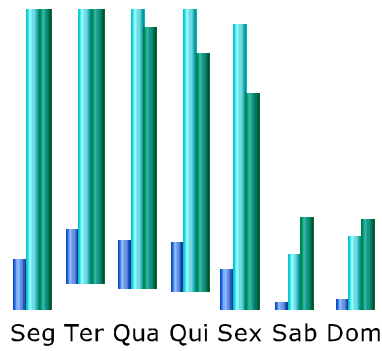

* Tráfego "não visto" é tráfego gerado por robots, worms ou respostas a códigos de status HTTP especiais.

Histórico mensal

Mês	Visitantes únicos	Numero de visitas	Páginas	Hits	Bytes
Jan 2012	1,500	2,345	10,934	79,424	1.31 GB
Fev 2012	1,510	2,341	10,999	82,185	1.95 GB
Mar 2012	1,838	2,820	11,828	85,363	2.54 GB
Abr 2012	1,648	2,557	11,869	78,898	2.71 GB
Mai 2012	1,263	2,065	9,275	64,543	1.96 GB
Jun 2012	0	0	0	0	0
Jul 2012	0	0	0	0	0
Ago 2012	0	0	0	0	0
Set 2012	0	0	0	0	0
Out 2012	0	0	0	0	0
Nov 2012	0	0	0	0	0
Dez 2012	0	0	0	0	0
Total	7,759	12,128	54,905	390,413	10.46 GB

Dias do mês

Dia	Numero de visitas	Páginas	Hits	Bytes
01 Mar 2012	104	458	3,768	96.46 MB
02 Mar 2012	97	384	2,583	40.08 MB
03 Mar 2012	24	85	668	19.88 MB
04 Mar 2012	45	158	924	17.46 MB
05 Mar 2012	119	548	4,128	124.29 MB
06 Mar 2012	128	661	4,603	92.02 MB
07 Mar 2012	116	564	3,980	75.14 MB
08 Mar 2012	111	436	2,879	77.19 MB
09 Mar 2012	90	417	3,053	71.30 MB
10 Mar 2012	26	67	545	5.13 MB
11 Mar 2012	31	55	498	18.50 MB
12 Mar 2012	108	587	3,953	162.37 MB
13 Mar 2012	122	523	3,303	77.86 MB
14 Mar 2012	132	590	4,283	73.46 MB
15 Mar 2012	110	458	3,226	53.56 MB
16 Mar 2012	102	323	2,172	51.67 MB
17 Mar 2012	48	63	610	13.83 MB
18 Mar 2012	46	104	828	25.25 MB
19 Mar 2012	110	455	3,480	57.95 MB
20 Mar 2012	111	471	3,522	105.81 MB
21 Mar 2012	120	477	3,288	61.81 MB
22 Mar 2012	134	695	4,418	115.03 MB
23 Mar 2012	97	467	3,472	122.04 MB
24 Mar 2012	36	67	583	43.57 MB
25 Mar 2012	34	121	898	76.00 MB
26 Mar 2012	123	572	4,708	231.00 MB
27 Mar 2012	114	582	3,733	178.06 MB
28 Mar 2012	116	417	3,000	186.91 MB
29 Mar 2012	126	476	3,771	106.18 MB
30 Mar 2012	120	504	3,982	126.11 MB
31 Mar 2012	20	43	504	92.02 MB
Med	90	381	2,753	83.81 MB
Total	2,820	11,828	85,363	2.54 GB

Dias da semana

Statistics for agevap.org.br (2012-03) - main

Dia	Páginas	Hits	Bytes
Seg	540	4,067	143.90 MB
Ter	559	3,790	113.44 MB
Qua	512	3,637	99.33 MB
Qui	504	3,612	89.68 MB
Sex	419	3,052	82.24 MB
Sab	65	582	34.89 MB
Dom	109	787	34.30 MB