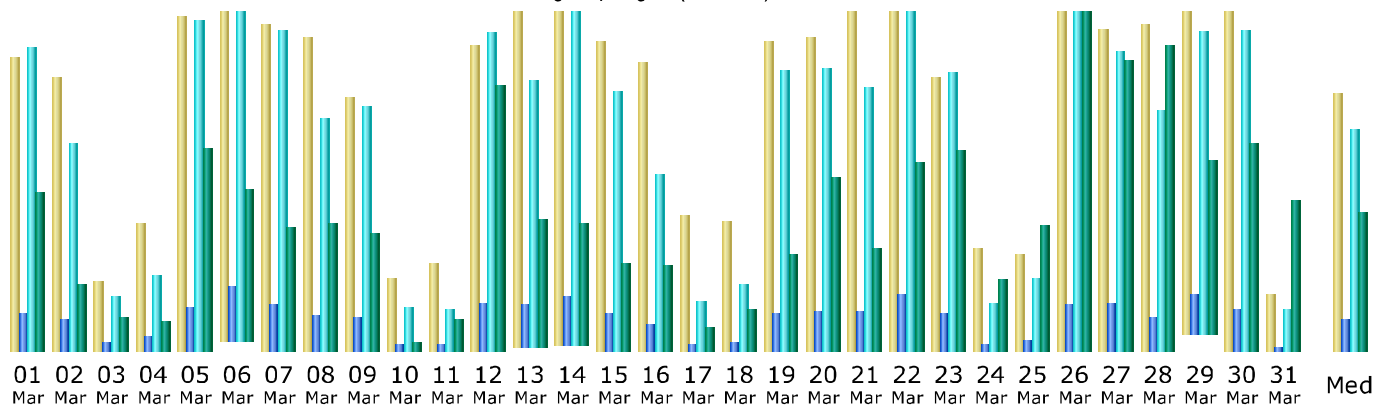

* Tráfego "não visto" é tráfego gerado por robots, worms ou respostas a códigos de status HTTP especiais.

Histórico mensal

Mês	Visitantes únicos	Numero de visitas	Páginas	Hits	Bytes
Jan 2012	1,500	2,345	10,934	79,424	1.31 GB
Fev 2012	1,510	2,341	10,999	82,185	1.95 GB
Mar 2012	1,838	2,820	11,828	85,363	2.54 GB
Abr 2012	1,648	2,557	11,869	78,898	2.71 GB
Mai 2012	1,263	2,065	9,275	64,543	1.96 GB
Jun 2012	0	0	0	0	0
Jul 2012	0	0	0	0	0
Ago 2012	0	0	0	0	0
Set 2012	0	0	0	0	0
Out 2012	0	0	0	0	0
Nov 2012	0	0	0	0	0
Dez 2012	0	0	0	0	0
Total	7,759	12,128	54,905	390,413	10.46 GB

Dias do mês

Dia	Numero de visitas	Páginas	Hits	Bytes
01 Mar 2012	104	458	3,768	96.46 MB
02 Mar 2012	97	384	2,583	40.08 MB
03 Mar 2012	24	85	668	19.88 MB
04 Mar 2012	45	158	924	17.46 MB
05 Mar 2012	119	548	4,128	124.29 MB
06 Mar 2012	128	661	4,603	92.02 MB
07 Mar 2012	116	564	3,980	75.14 MB
08 Mar 2012	111	436	2,879	77.19 MB
09 Mar 2012	90	417	3,053	71.30 MB
10 Mar 2012	26	67	545	5.13 MB
11 Mar 2012	31	55	498	18.50 MB
12 Mar 2012	108	587	3,953	162.37 MB
13 Mar 2012	122	523	3,303	77.86 MB
14 Mar 2012	132	590	4,283	73.46 MB
15 Mar 2012	110	458	3,226	53.56 MB
16 Mar 2012	102	323	2,172	51.67 MB
17 Mar 2012	48	63	610	13.83 MB
18 Mar 2012	46	104	828	25.25 MB
19 Mar 2012	110	455	3,480	57.95 MB
20 Mar 2012	111	471	3,522	105.81 MB
21 Mar 2012	120	477	3,288	61.81 MB
22 Mar 2012	134	695	4,418	115.03 MB
23 Mar 2012	97	467	3,472	122.04 MB
24 Mar 2012	36	67	583	43.57 MB
25 Mar 2012	34	121	898	76.00 MB
26 Mar 2012	123	572	4,708	231.00 MB
27 Mar 2012	114	582	3,733	178.06 MB
28 Mar 2012	116	417	3,000	186.91 MB
29 Mar 2012	126	476	3,771	106.18 MB
30 Mar 2012	120	504	3,982	126.11 MB
31 Mar 2012	20	43	504	92.02 MB
Med	90	381	2,753	83.81 MB
Total	2,820	11,828	85,363	2.54 GB