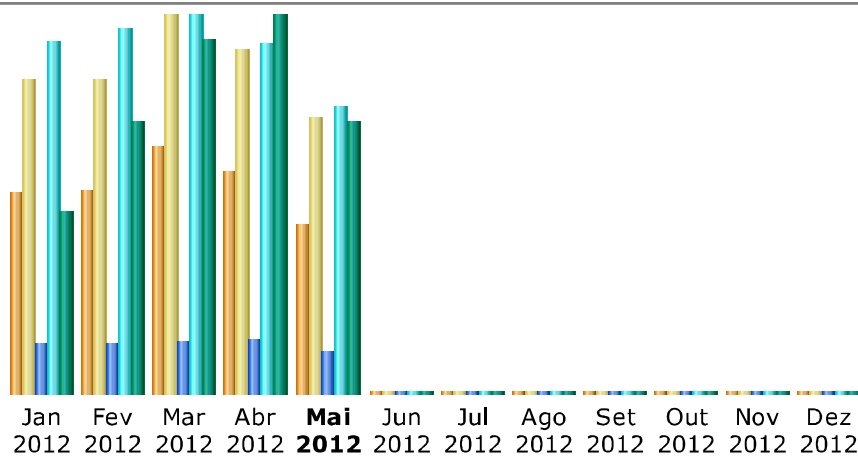

Última Atualização: 24 Mai 2012 - 07:12

Período considerado: Mar 2012 OK

Resumo

Período considerado	Mês Mar 2012				
Primeira visita	01 Mar 2012 - 04:59				
Última visita	31 Mar 2012 - 23:10				
	Visitantes únicos	Numero de visitas	Páginas	Hits	Bytes
Tráfego visualizado *	1,838	2,820 (1.53 visitas/visitante)	11,828 (4.19 Páginas/Visita)	85,363 (30.27 Hits/Visita)	2.54 GB (943.37 KB/Visita)
Tráfego não visualizado *			3,203	27,948	718.71 MB

* Tráfego "não visto" é tráfego gerado por robots, worms ou respostas a códigos de status HTTP especiais.

Histórico mensal

Mês	Visitantes únicos	Numero de visitas	Páginas	Hits	Bytes
Jan 2012	1,500	2,345	10,934	79,424	1.31 GB
Fev 2012	1,510	2,341	10,999	82,185	1.95 GB
Mar 2012	1,838	2,820	11,828	85,363	2.54 GB
Abr 2012	1,648	2,557	11,869	78,898	2.71 GB
Mai 2012	1,263	2,065	9,275	64,543	1.96 GB
Jun 2012	0	0	0	0	0
Jul 2012	0	0	0	0	0
Ago 2012	0	0	0	0	0
Set 2012	0	0	0	0	0
Out 2012	0	0	0	0	0
Nov 2012	0	0	0	0	0
Dez 2012	0	0	0	0	0
Total	7,759	12,128	54,905	390,413	10.46 GB